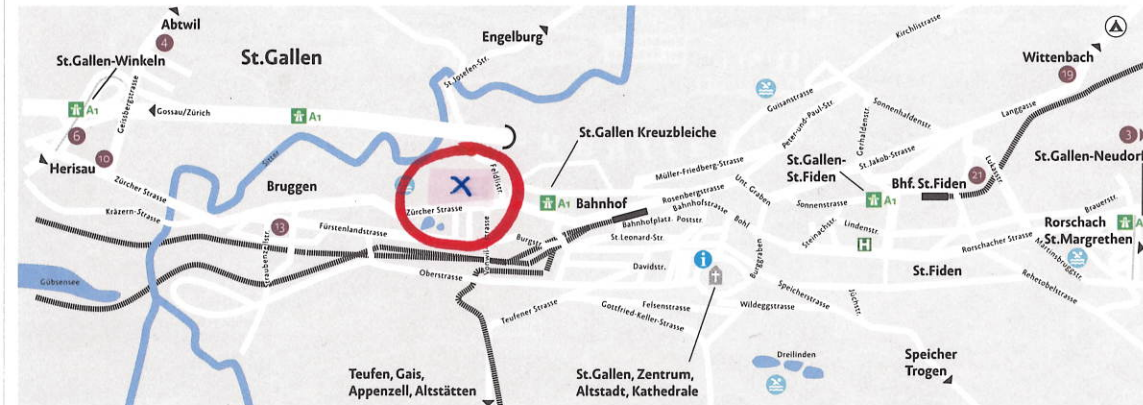

City Map St.Gallen

Stadtplan St.Gallen

Wege durch St.Gallen

- Jakobsweg
- Textilweg
- Kolumbanweg

Begegnungszone

- Begegnungszone

Weiteres

- Tourist Info
- UNESCO-Weltkulturerbe
- Textile Bauten
- Foto Spot Grand Tour
- Aussichtspunkt
- Taxi
- Jugendherberge
- Campingplatz
- Toiletten
- Toilette barrierefrei

x Boardinghouse

Ihr Weg zum Stiftsbezirk:

SCAN ME

Hotels in St.Gallen

- 1 Einstein St.Gallen *****
- 2 Radisson Blu Hotel *****
- 3 Oberwaid *****
- 4 Sântispark *****
- 5 Walhalla *****
- 6 One66 *****
- 7 Dom *****
- 8 Sorell Hotel City Weissenstein ***
- 9 Metropol ***
- 10 NewStar ***
- 11 Gallo **
- 12 Vadian **
- 13 Sporting **
- 14 Am Spisertor **
- 15 Hotel am Ring **
- 16 Weisses Kreuz **
- 17 Elite Garni **
- 18 Militärkantine **
- 19 Eastside **
- 20 HSG Alumni Haus **
- 21 ibis Styles Hotel (ab 2020) **

Parking in St.Gallen

- 1 Neumarkt
- 2 Brühltor
- 3 Rathaus
- 4 Oberer Graben
- 5 Kantonalbank
- 6 Einstein
- 7 Kreuzbleiche
- 8 Spelterini
- 9 Raiffeisen
- 10 Burggraben
- 11 Spisertor
- 12 Radisson Blu Hotel/Casino
- 13 Athletik Zentrum
- 14 Manor/Webersbleiche
- 15 Olma Messen St.Gallen
- 16 Pestalozzistrasse
- 17 UBS
- 18 Bahnhof
- 19 Shopping Silberturm
- 20 Shopping Arena