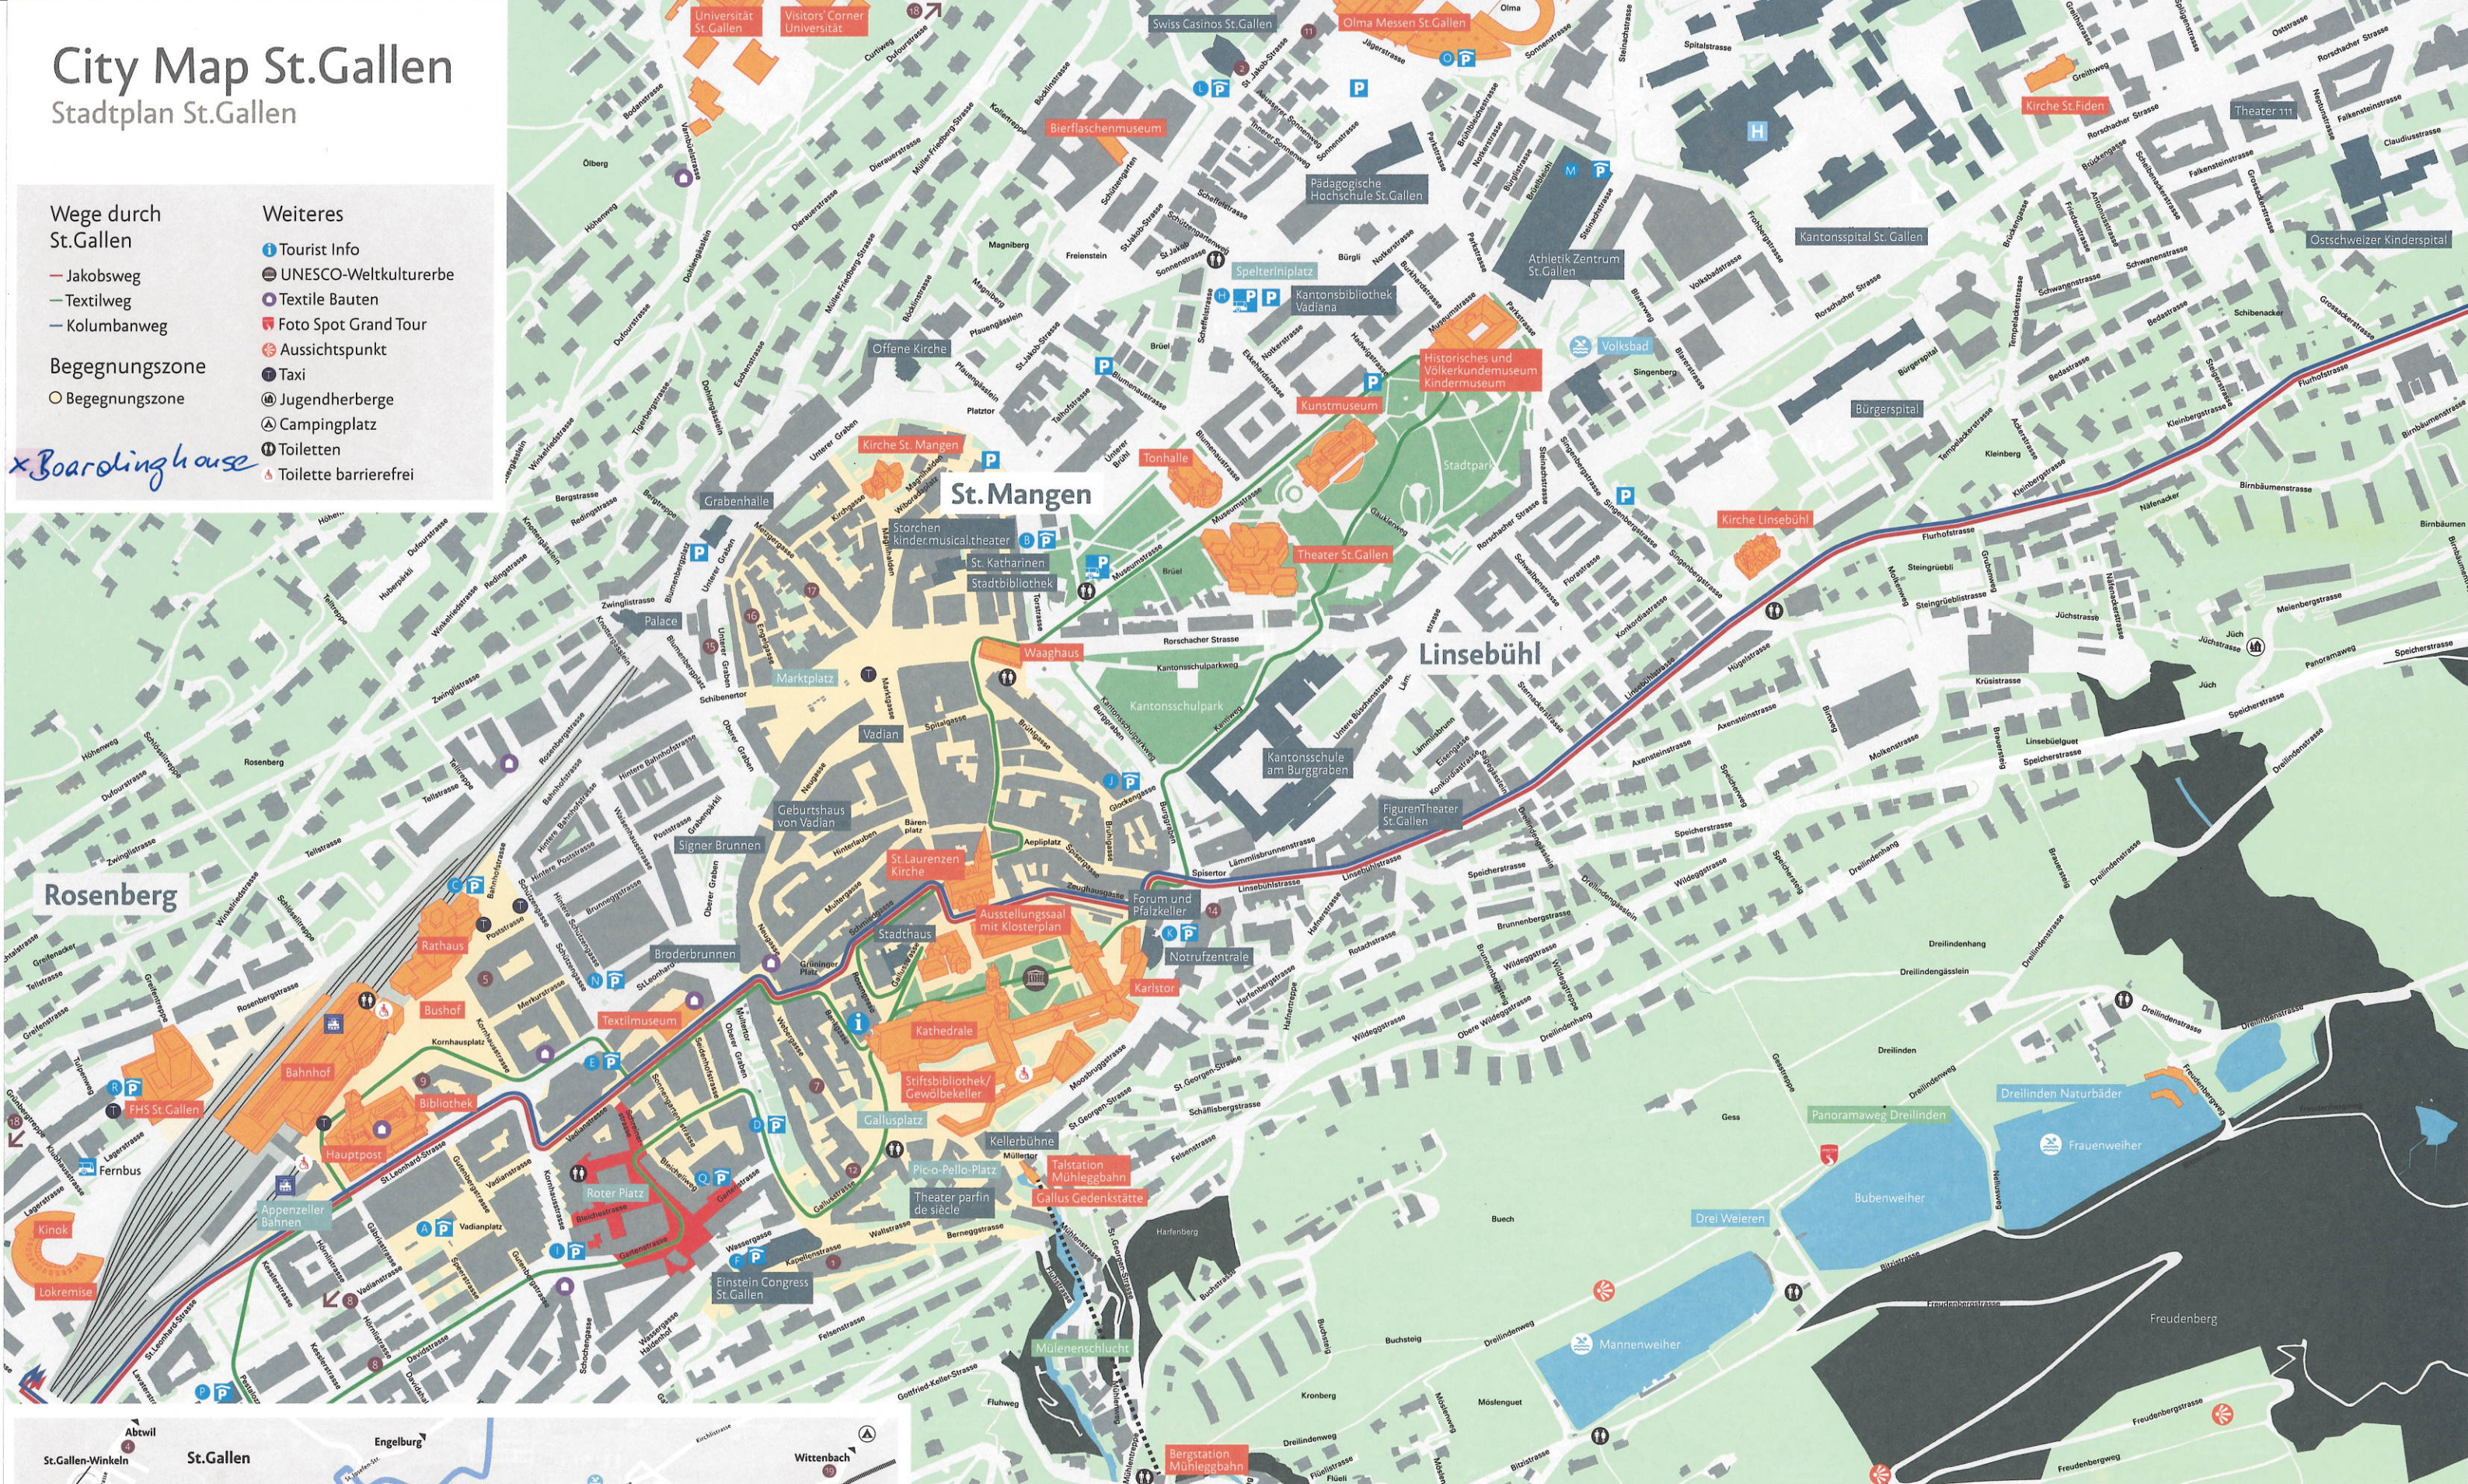

## Stadtplan St.Gallen

### Wege durch St.Gallen

- Jakobsweg
- Textilweg
- Kolumbanweg

### Begegnungszone

- Begegnungszone

### Weiteres

- Tourist Info
- UNESCO-Weltkulturerbe
- Textile Bauten
- Foto Spot Grand Tour
- Aussichtspunkt
- Taxi
- Jugendherberge
- Campingplatz
- Toiletten
- Toilette barrierefrei

x Boardinghouse

Ihr Weg zum Stiftsbezirk: